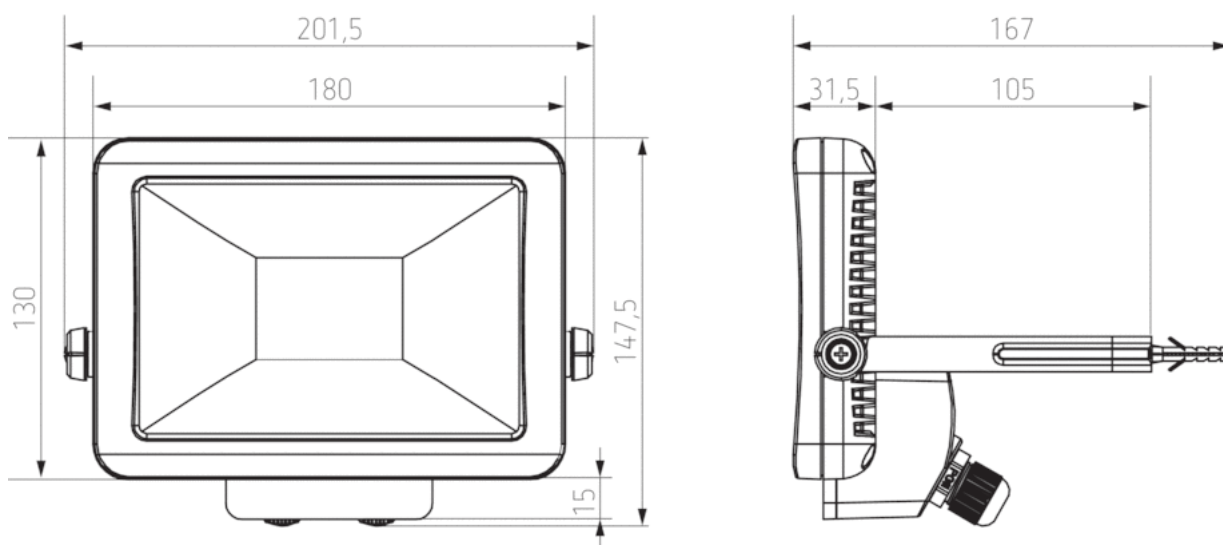

Чертежи

Аксессуары

Motion module theLeda B BK

- Артикул: 9070761
  [Подробнее ► www.theben.de](http://www.theben.de)

Light module theLeda B WH

- Артикул: 9070763
  [Подробнее ► www.theben.de](http://www.theben.de)

Выбор продукта

Канал	Угол зоны обнаружения	Цвет	Тип	Артикул
Освещение		Белый	theLeda B20L WH	1020683
Освещение		Черный	theLeda B20L BK	1020684