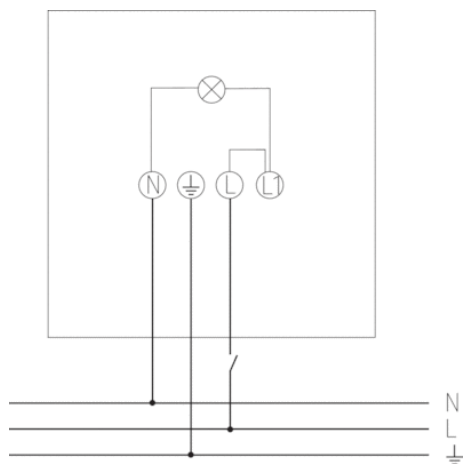

Чертежи

Аксессуары

Motion module theLeda B BK

- Артикул: 9070761
  [Подробнее ► www.theben.de](http://www.theben.de)

Light module theLeda B WH

- Артикул: 9070763
  [Подробнее ► www.theben.de](http://www.theben.de)

Выбор продукта

Канал	Угол зоны обнаружения	Цвет	Тип	Артикул
Освещение		Белый	theLeda B20L WH	1020683
Освещение		Черный	theLeda B20L BK	1020684